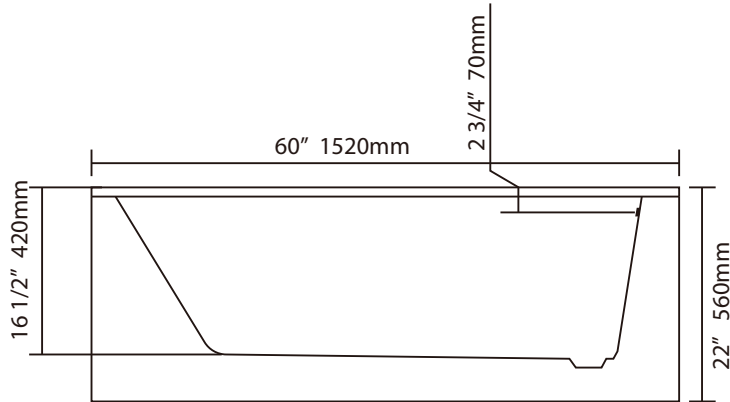

**FREESTANDING  
BATHTUBS**

**BAIGNOIRES  
AUTOPORTANTES**

**BT-204-R**

\* Dimensions may vary +/- 1/4" (6mm) / Les dimensions peuvent varier de +/- 1/4" (6mm)

DIMENSIONS	WEIGHT POIDS	MATERIAL MATERIEL	OVERFLOW HEIGHT HAUTEUR DU TROP-PLEIN	WATER CAPACITY CAPACITÉ DE L'EAU
60 x 32 x 22" 1520 x 816 x 560 mm	103.6 lbs 47 Kg	Acrylic Acrylique	13.7" 350mm	48 gal 218 lts
<b>FINISH FINITION</b>	<b>DRAIN LOCATION LOCATION DU DRAIN</b>	<b>PIECES PIÈCES</b>	<b>COMPLIANCE CERTIFICATIONS:</b>	
Glossy Brillant	Right Droite	1 pc	Uniform Plumbing Code National Plumbing Code of Canada CSA B45.5-17/IAPMO Z124-2017	

Pure acrylic construction  
reinforced by fiberglass  
*Construction en  
acrylique renforcée de  
fibre de verre*

cUPC Certified  
*Certifié cUPC*

Adjustable feet  
*Pieds ajustables*