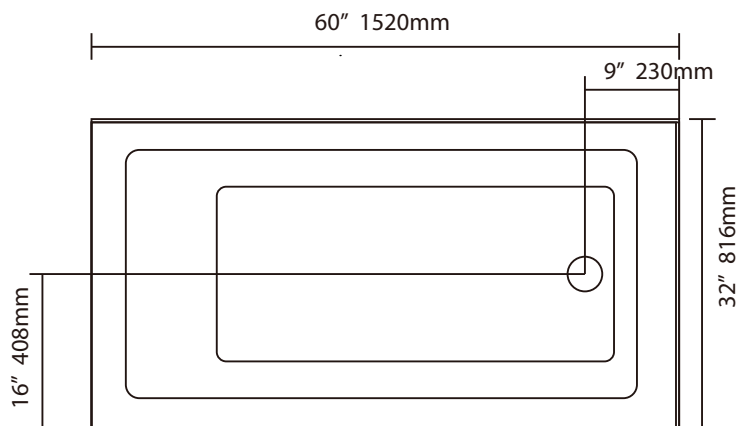

**FREESTANDING  
BATHTUBS**

**BAIGNOIRES  
AUTOPORTANTES**

**BT-204-R**

\* Dimensions may vary +/- 1/4" (6mm) / Les dimensions peuvent varier de +/- 1/4" (6mm)

DIMENSIONS	WEIGHT POIDS	MATERIAL MATERIEL	OVERFLOW HEIGHT HAUTEUR DU TROP-PLEIN	WATER CAPACITY CAPACITÉ DE L'EAU
60 x 32 x 22" 1520 x 816 x 560 mm	103.6 lbs 47 Kg	Acrylic Acrylique	13.7" 350mm	48 gal 218 lts
<b>FINISH FINITION</b>	<b>DRAIN LOCATION LOCATION DU DRAIN</b>	<b>PIECES PIÈCES</b>	<b>COMPLIANCE CERTIFICATIONS:</b>	
Glossy Brillant	Right Droite	1 pc	Uniform Plumbing Code National Plumbing Code of Canada CSA B45.5-17/IAPMO Z124-2017	

Pure acrylic construction  
reinforced by fiberglass  
*Construction en  
acrylique renforcée de  
fibre de verre*

cUPC Certified  
*Certifié cUPC*

Adjustable feet  
*Pieds ajustables*